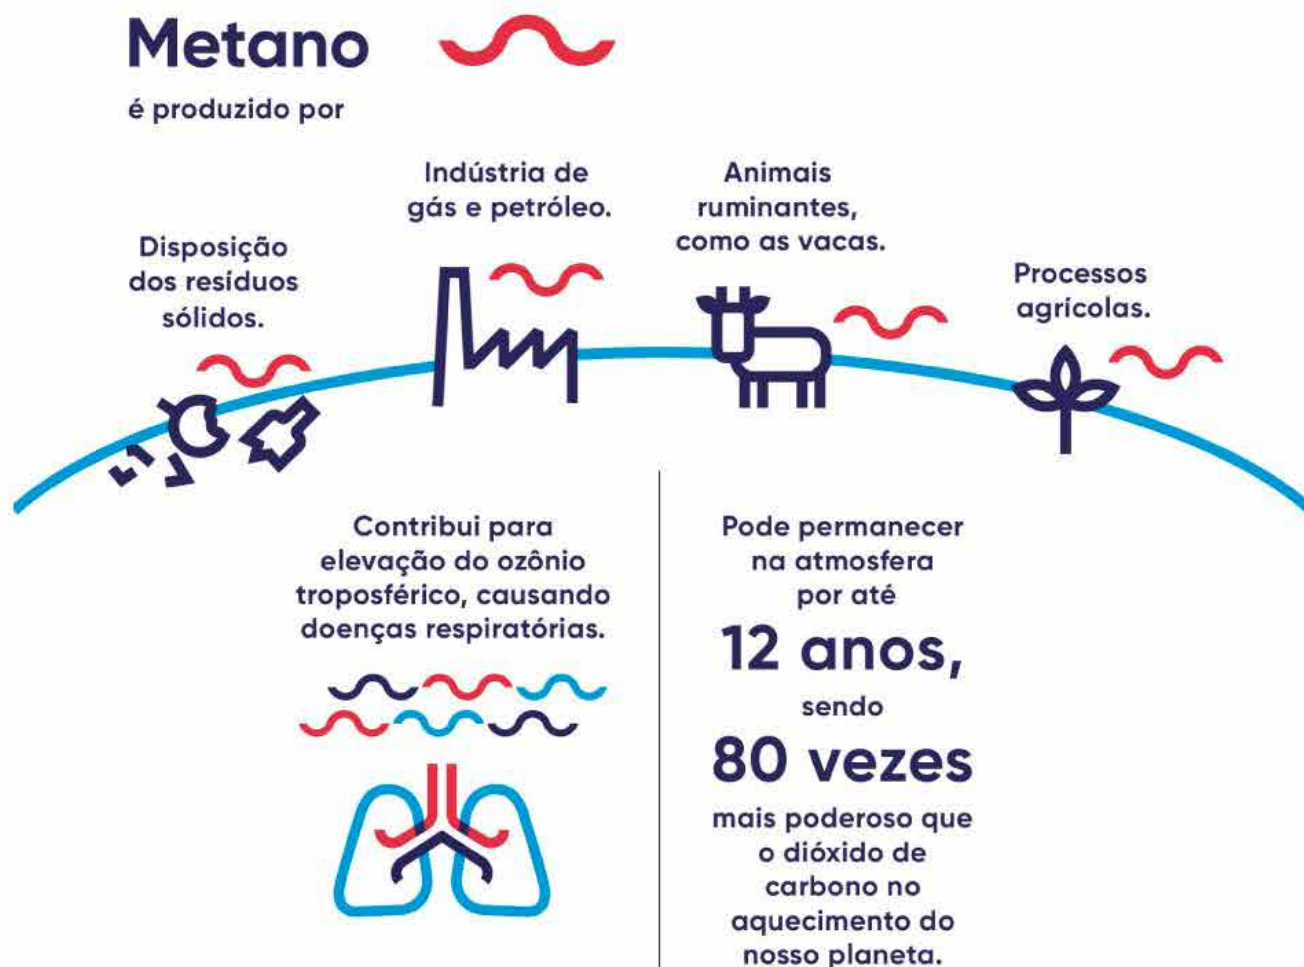

Informações:

(16) 3916-4157 na secretaria da escola ou (16) 99172-9376 com Tânia.

DICAS SUSTENTÁVEIS

5 DE JUNHO DIA DO MEIO AMBIENTE

O nosso ar e o nosso clima

Muitos poluentes atmosféricos têm impactos importantes no clima.

Metano

é produzido por

Combata a
Poluição do Ar

DIA
MUNDIAL DO
MEIO AMBIENTE

ONU
meio ambiente

#DiaMundialdoMeioAmbiente

Fonte: www.worldenvironmentday.global/pt-br

Apoio: